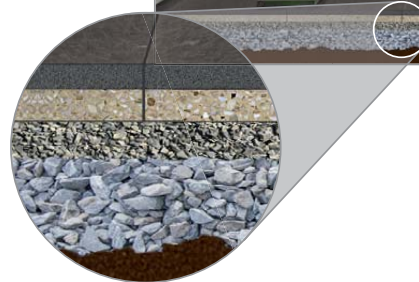

EMPEROR® AiO

All in One

AiO – die Keramik-Verbundplatte mit 4 cm starkem Betonkern

Die EMPEROR® AiO-Serie bringt wesentliche Vorteile gegenüber der herkömmlichen 2 cm Keramikplatte

- ✓ Durch das hohe Eigengewicht der AiO-Serie (ca. 135 Kg/m²) ist eine einfache, standfeste und kostengünstige Verlegung im Splittbett möglich.
- ✓ Bei fachgerechtem Einbau ist eine feste und wasser-durchlässige Verfugung mit einem 1K bzw. 2K Fugenmörtel in begehbaren Bereichen möglich.
- ✓ PKW befahrbar bis 3,5 To. bei fachgerechter Regelbauweise (gilt nur für das Format 80x40x6 cm).
- ✓ Hochdruckreiniger geeignet in Verbindung mit einem 2K Fugenmörtel (z.B. GftKVDW 815 Plus oder gleichwertig). Zulassung des Herstellers vorher erfragen!
- ✓ Alle Emperor® Formate und Design in der AiO-Serie verfügbar.

Keramikplatten als Bodenbelag im Außenbereich sind gefragter denn je. Seit diese Platten eine Stärke von 2 cm aufweisen, ist ein dauerhafter, frostsicherer und standfester Aufbau in gebundener Bauweise im Außenbereich auch gewährleistet.

Eine ungebundene Bauweise war bisher auch möglich. Allerdings konnte es bei dieser Bauweise, aufgrund des geringen Eigengewichtes, zum „Aufkippen“ der Platten kommen, und eine feste Verfugung war nicht fachgerecht umsetzbar.

Unsere neuen AiO-Verbundplatten können Sie jetzt einfach in ein fachgerecht hergestelltes Splittbett ungebunden verlegen und in „nicht befahrbaren“ Bereichen mit einem festen, wasserdurchlässigen 1K- (z.B. GftK VDW 840 Plus oder gleichwertig) oder 2K-Fugenmörtel (z.B. GftK VDW 815 Plus oder gleichwertig) gemäß Herstellervorgabe verfugen.