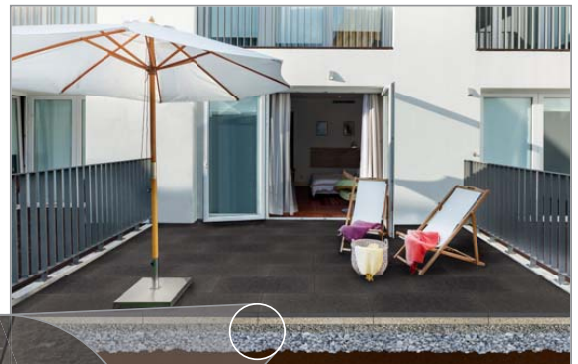

EMPEROR® AiO

All in One

AiO – die Keramik-Verbundplatte mit 4 cm starkem Betonkern

Die EMPEROR® AiO-Serie bringt wesentliche Vorteile gegenüber der herkömmlichen 2 cm Keramikplatte

- ✓ Durch das hohe Eigengewicht der AiO-Serie (ca. 135 Kg/m²) ist eine einfache, standfeste und kostengünstige Verlegung im Splittbett möglich.
- ✓ Bei fachgerechtem Einbau ist eine feste und wasser-durchlässige Verfugung mit einem 1K bzw. 2K Fugenmörtel in begehbaren Bereichen möglich.
- ✓ PKW befahrbar bis 3,5 To. bei fachgerechter Regelbauweise (gilt nur für das Format 80x40x6 cm).
- ✓ Hochdruckreiniger geeignet in Verbindung mit einem 2K Fugenmörtel (z.B. GftKVDW 815 Plus oder gleichwertig). Zulassung des Herstellers vorher erfragen!
- ✓ Alle Emperor® Formate und Design in der AiO-Serie verfügbar.