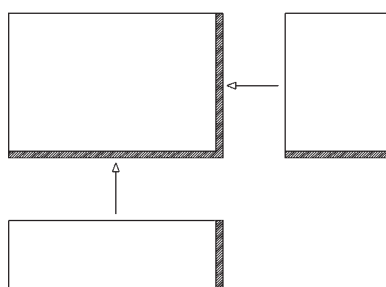

STEINE ZUM LEBEN

STEINE

Querschnitt

Draufsicht

Nuten zur Entwässerung

tk-fertigfuge*

das innovative System für perfekte Terrassenbeläge

- > wird bereits fix und fertig mit den Belagsplatten geliefert
- > ermöglicht rasches und kostengünstiges Erstellen von Belägen im Außenbereich
- > alle Beläge sind sofort nach dem Anlegen der Platten fertiggestellt
- > ist vollkommen witterungsunabhängig
- > eignet sich ideal für alle Verlegearten (besonders für Splitt-, Kies- und Einkornmörtelbett sowie für die Verlegung auf Stelzlagern)
- > schließt alle Fugen dauerhaft, elastisch, wasserdurchlässig und optisch ansprechend (nur 4 mm Fugenbreite!)
- > verhindert Beschädigungen und Kantenausbrüche während und nach der Verlegung
- > keine Dehnfugen mehr erforderlich
- > lässt das Entfernen der Platten in der ungebundenen Verlegart und das Neuversetzen jederzeit zu
- > zieht keine Verschmutzung oder optische Beeinträchtigung der Beläge durch das Fugenmaterial nach sich. Randverfärbungen, Zementschleier oder Kunstharzrückstände gehören somit der Vergangenheit an!
- > vermeidet das Herauslösen von Füllmaterial aus Sand- bzw. Splittfugen
- > schließt das Einschleppen von gelöstem Fugenmaterial in Wohnbereiche aus
- > ist geeignet für Plattenstärken von 3-8 cm
- > verhindert Gras- und Moosbewuchs
- > ermöglicht problemloses Reinigen der Beläge
- > erfordert keine Nachbesserung brüchiger Zementfugen
- > ist erhältlich in:
 - Standardlängen für die Formate 40x40 und 40x60 cm in **steingrau**
 - auf Rollen (endlos, ca. 100 lfm) in **steingrau** und **schwarz**