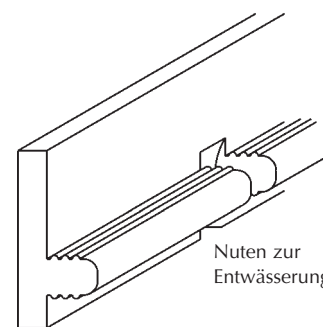

STEINE ZUM LEBEN

STEINE

Querschnitt

Draufsicht

Nuten zur Entwässerung

tk-fertigfuge*

das innovative System für perfekte Terrassenbeläge

- > wird bereits fix und fertig mit den Belagsplatten geliefert
- > ermöglicht rasches und kostengünstiges Erstellen von Belägen im Außenbereich
- > alle Beläge sind sofort nach dem Anlegen der Platten fertiggestellt
- > ist vollkommen witterungsunabhängig
- > eignet sich ideal für alle Verlegearten (besonders für Splitt-, Kies- und Einkornmörtelbett sowie für die Verlegung auf Stelzlagern)
- > schließt alle Fugen dauerhaft, elastisch, wasserdurchlässig und optisch ansprechend (nur 4 mm Fugenbreite!)
- > verhindert Beschädigungen und Kantenausbrüche während und nach der Verlegung
- > keine Dehnfugen mehr erforderlich
- > lässt das Entfernen der Platten in der ungebundenen Verlegart und das Neuversetzen jederzeit zu
- > zieht keine Verschmutzung oder optische Beeinträchtigung der Beläge durch das Fugenmaterial nach sich. Randverfärbungen, Zementschleier oder Kunstharzrückstände gehören somit der Vergangenheit an!
- > vermeidet das Herauslösen von Füllmaterial aus Sand- bzw. Splittfugen
- > schließt das Einschleppen von gelöstem Fugenmaterial in Wohnbereiche aus
- > ist geeignet für Plattenstärken von 3-8 cm
- > verhindert Gras- und Moosbewuchs
- > ermöglicht problemloses Reinigen der Beläge
- > erfordert keine Nachbesserung brüchiger Zementfugen
- > ist erhältlich in:
 - Standardlängen für die Formate 40x40 und 40x60 cm in **steingrau**
 - auf Rollen (endlos, ca. 100 lfm) in **steingrau** und **schwarz**