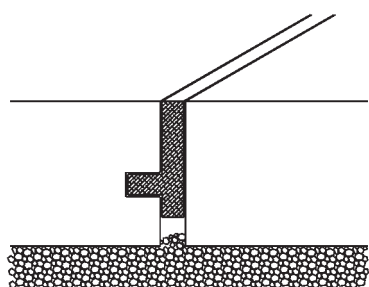

STEINE ZUM LEBEN

STEINE

Querschnitt

Draufsicht

Nuten zur Entwässerung

tk-fertigfuge*

das innovative System für perfekte Terrassenbeläge

- > wird bereits fix und fertig mit den Belagsplatten geliefert
- > ermöglicht rasches und kostengünstiges Erstellen von Belägen im Außenbereich
- > alle Beläge sind sofort nach dem Anlegen der Platten fertiggestellt
- > ist vollkommen witterungsunabhängig
- > eignet sich ideal für alle Verlegearten (besonders für Splitt-, Kies- und Einkornmörtelbett sowie für die Verlegung auf Stelzlagern)
- > schließt alle Fugen dauerhaft, elastisch, wasserdurchlässig und optisch ansprechend (nur 4 mm Fugenbreite!)
- > verhindert Beschädigungen und Kantenausbrüche während und nach der Verlegung
- > keine Dehnfugen mehr erforderlich
- > lässt das Entfernen der Platten in der ungebundenen Verlegart und das Neuversetzen jederzeit zu
- > zieht keine Verschmutzung oder optische Beeinträchtigung der Beläge durch das Fugenmaterial nach sich. Randverfärbungen, Zementschleier oder Kunstharzrückstände gehören somit der Vergangenheit an!
- > vermeidet das Herauslösen von Füllmaterial aus Sand- bzw. Splittfugen
- > schließt das Einschleppen von gelöstem Fugenmaterial in Wohnbereiche aus
- > ist geeignet für Plattenstärken von 3-8 cm
- > verhindert Gras- und Moosbewuchs
- > ermöglicht problemloses Reinigen der Beläge
- > erfordert keine Nachbesserung brüchiger Zementfugen
- > ist erhältlich in:
 - Standardlängen für die Formate 40x40 und 40x60 cm in **steingrau**
 - auf Rollen (endlos, ca. 100 lfm) in **steingrau** und **schwarz**